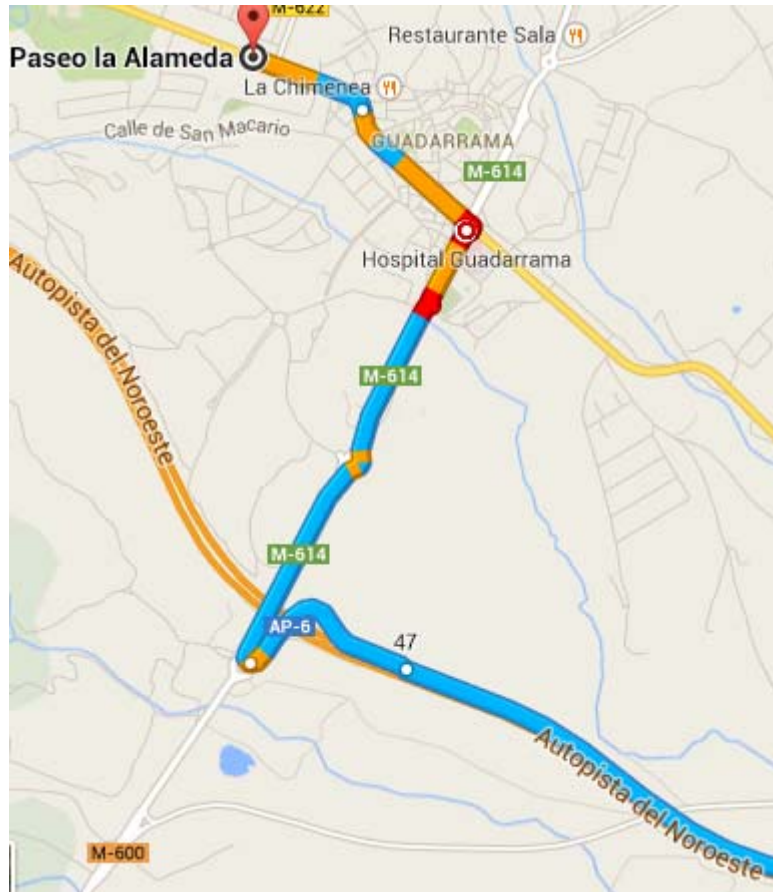

# COMPLEJO RESIDENCIAL FRAY LUIS DE LEÓN

Paseo de la Alameda, 39 C.P. 28440. Guadarrama (Madrid)

918 549 590 | [www.frayluisdeleon.org.es](http://www.frayluisdeleon.org.es)

## Desde autopista A-6

1. Tome la **salida 47 hacia M-600**, dirección El Escorial/Guadarrama
2. En la rotonda, tome la primera salida dirección Guadarrama
3. Pase dos rotondas
4. En la tercera rotonda (Hospital de Guadarrama) gire a la izquierda en calle Alfonso Serna
5. Continúe hasta que se vea obligado a girar a la izquierda en Paseo de la Alameda
6. Llegada al Complejo Residencial Fray Luis de León

## Transporte público

Línea 682 interurbana de autobuses. Madrid - Villalba - Guadarrama

MADRID: Intercambiador de Moncloa Isla 2 Dársena 22 (Metro: Moncloa) | Autobuses Larrea ([www.autobuseslarrea.com](http://www.autobuseslarrea.com))

Horario y recorrido: <http://www.horariosautobuses.org/linea-682>